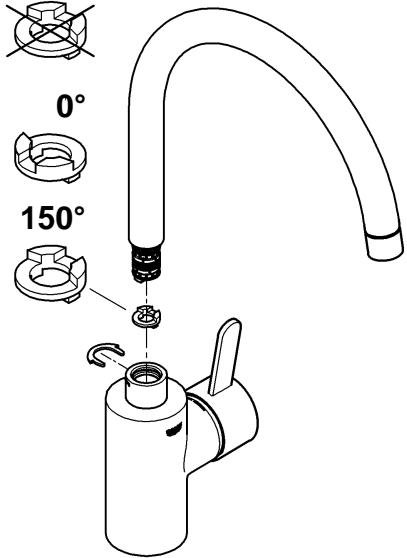

32 844

32 845

360°

0°

150°

max. 45mm

max. 60mm

32 844

Fonctionnement

Contrôler l'étanchéité des raccordements et contrôler le fonctionnement de la robinetterie.

Fonction économie d'eau par point dur perceptible à mi-course d'ouverture du levier.

Limiteur de débit