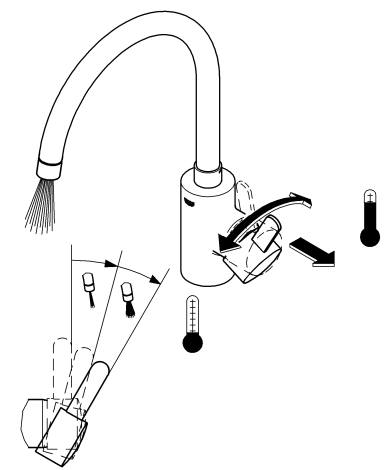

max. 45mm

max. 60mm