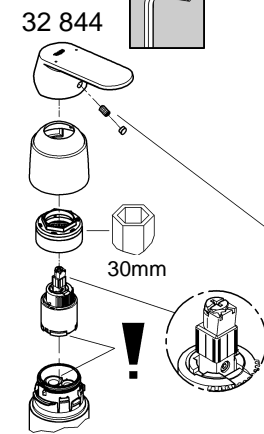

360°

0°

150°

max. 45mm

max. 60mm

32 844

32 845

2,5mm

32 844

30mm

32mm

32 845