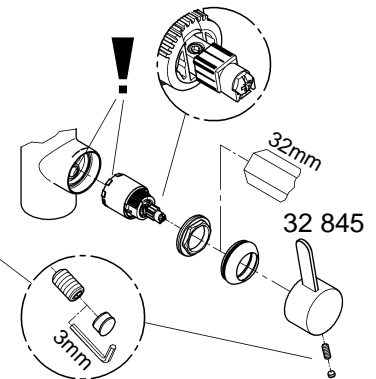

360°

0°

150°

max. 45mm

max. 60mm

32 844

32 845

2,5mm

32 844

30mm

32mm

32 845