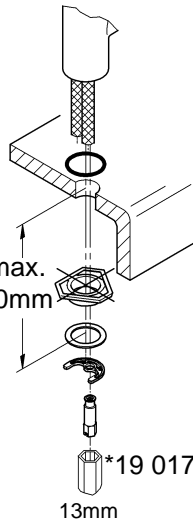

32 844

32 845

360°

0°

150°

max. 45mm

max. 60mm

32 844

Contrôler le siège des joints lors du montage de la cartouche.

32 844: Visser jusqu'à ce que la pièce tourne dans le vide.

32 845: Insérer la bague filetée et serrer jusqu'au blocage.

Pièces de rechange voir vue explosée (* = accessoires spéciaux)